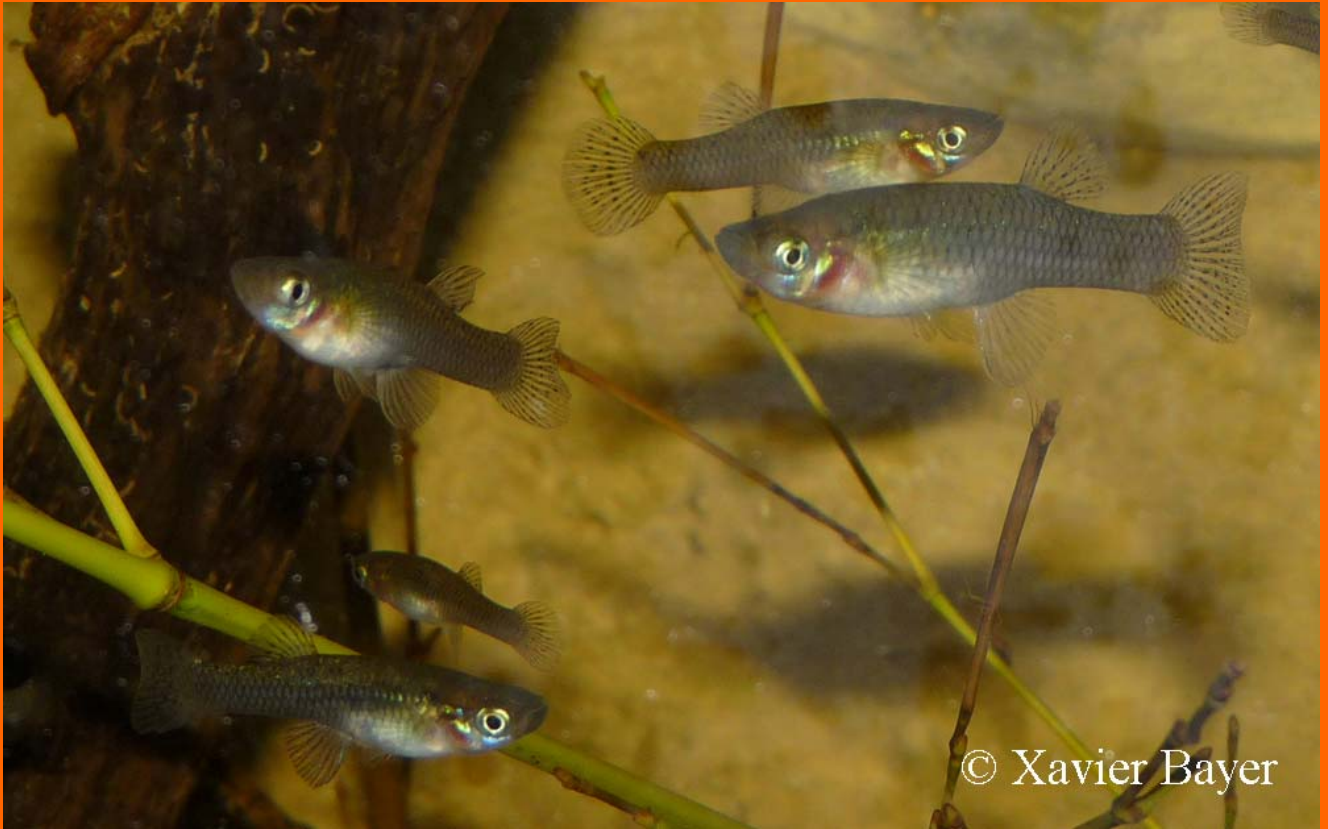

Gambúsia – *Gambusia holbrooki*

Espècie al·lòctona

Poden mesurar fins a 4 cm els mascles i 8 cm les femelles.

S'ha introduït als rius i embasaments del nostre país per combatre les larves de mosquit, però en realitat s'ha carregat altres peixos autòctons. Desplaça a la fauna autòctona perquè és més forta quan competeix pel territori, és molt agressiva i més resistent a condicions adverses.

Pot viure en llocs una mica contaminats.