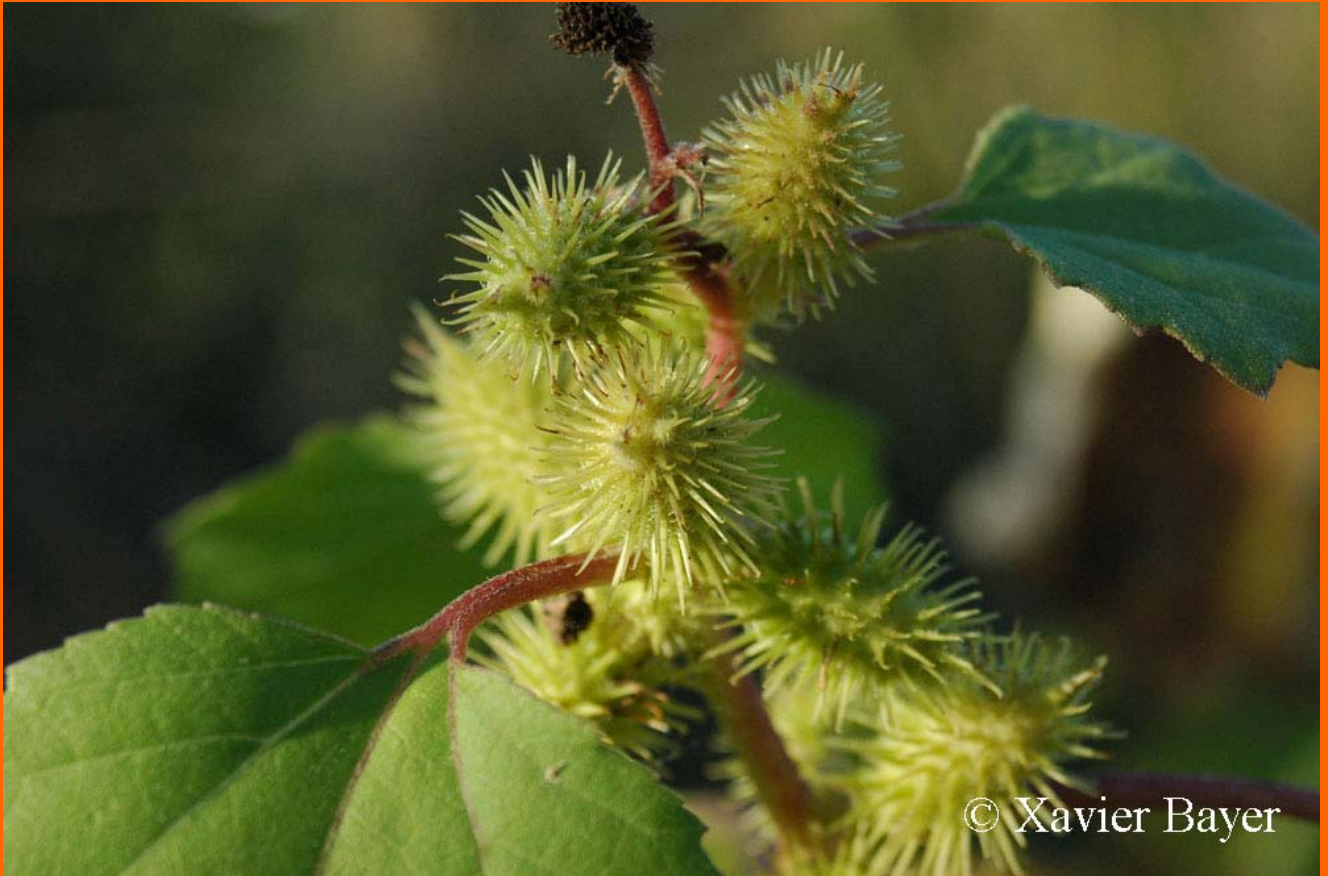

Llapassa borda – *Xanthium echinatum*

Espècie al·lòctona

Poden mesurar fins a 60 cm.

També se la coneix com a bardana, escorpins, gaferots, gafets de fulla ampla o llufes.

És una planta típica dels prats que es formen a prop dels rius o altres zones humides, encara que a vegades també la trobem en sectors ruderals més apartats de l'aigua.

Ha estat introduïda des de fa força temps, prové d'Amèrica.